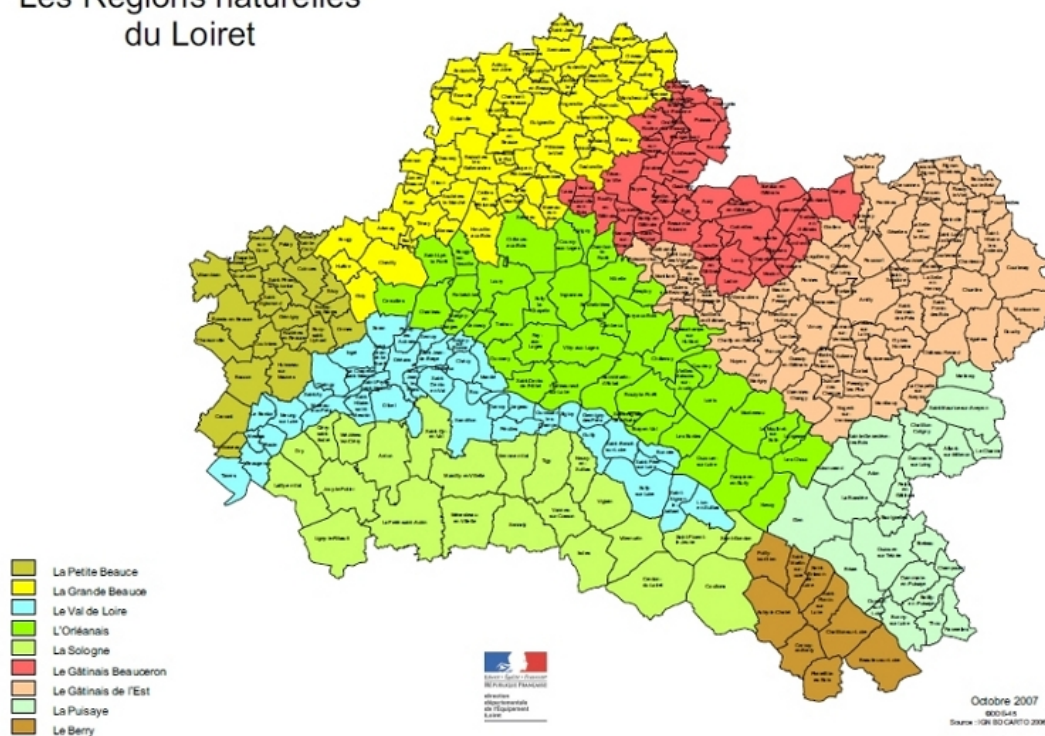

 **Activité 3**

Compétences B2i
Clique sur l'icône

Defiweb 2011

Dans quelles régions naturelles du Loiret se situent les champs d'éoliennes ?

**Les Régions naturelles
du Loiret**

Voici les classes qui ont déjà réussi cette activité :